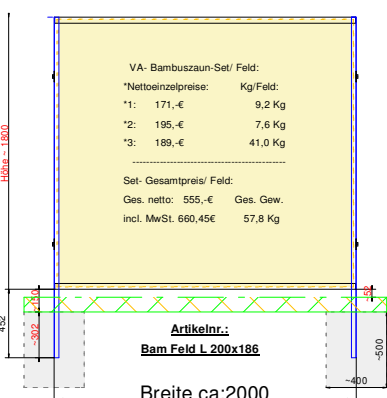

Bei mehreren Feldern sind per Kopplung jeweils 10mm für das Distanzstück einzurechnen

VA U-Pfostenset 180/+45cm Bodeneinstand
VA Oberes & Unteres Rahmenprofil 199cm
Bambus"Moso gelb" lose Stangen ca.Ø 50-60mm
Abm.: ca.* Br. 200 x Hö. 180 cm *(+/-3cm)

netto: 555,- € brutto: 660,45€