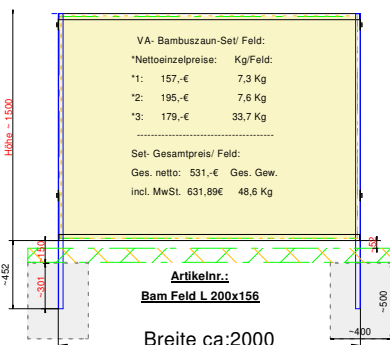

*** andere Abmessungen und Sonderanfertigungen auf Anfrage möglich ***

VA U-Pfostenset 150+45cm Bodeneinstand
VA Oberes & Unteres Rahmenprofil 199cm
Bambus"Moso gelb" lose Stangen ca.Ø 50-60mm
Abm.: ca.* Br. 200 x Hö. 150 cm *(+/-3cm)

netto: 531,- € brutto: 631,89€