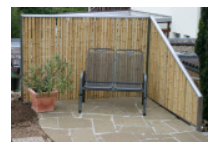

Verkaufspreisliste

Stand 2011.5.

Stamm Metallbau GmbH
Sperbelgartenstr. 3+4
75031 Eppingen-Elsenz
Tel: 07260/920045
Fax: 07260/920044
Info@stamm-metallbau.de
www.stamm-metallbau.de
www.edelstahl-bambus.de

Edelstahl- Bambus Zaunelemente:

Hinweis: Wir beantworten grundsätzlich keine anonymen unpersönliche Mailanfragen. Bitte vorab telefonisch anfragen. Sehr hilfreich sind Bilder vom aktuellen Garten. Dazu erstellen wir Ihnen gerne unser Angebot zur "kreativen Gartengestaltung".

Unsere Systemvorteile für wertbeständige Planungen:

Unser Zaungrundaufbau besteht aus einer witterungsbeständigen, pflegeleichten und hochwertigen Edelstahlunterkonstruktion. Diese ist Montagefreundlich mit wenigen Schraubverbindungen zu einem Element montierbar. Die Füllung des Zaunes wird mit lose beigefügten Bambusrohre von Ø 50-60mm einfach in den Edelstahlrahmen eingesetzt. Wahlweise kann die Füllung auch mit anderen Materialien erfolgen. Auf Wunsch bieten wir zur kreativen Zaungestaltung, Kombinationen aus Stab-, Glas-, Lochblechfüllungen an.

Standardelemente, bestehend aus:

1. Die Preisermittlung erfolgt aus der Zusammenstellung der Set- Komponenten per Feld:
1. 1: VA U- Pfostenset mit Koppel- und VA Schraubverbindungen *(Querprofile vorort bohren).
  2. 2: VA Oberes & Unteres Rahmenprofil zur stabilen Einfassung der losen Bambusrohre.
  3. 3: Bambusfüllung: "Moso gelb" mit losen Stangen im Ø von ca. 50-60mm (ca.19 Stk/m)
3. Kurzbeschreibung & Montageanleitung, sowie Bambusmaterialhinweise als pdf downloaden !

Zubehör/ Sonderanfertigungen: