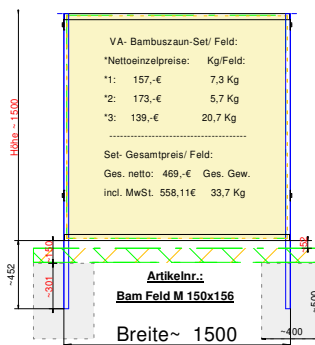

VA U-Pfostenset 150+45cm Bodeneinstand
VA Oberes & Unteres Rahmenprofil 149cm
Bambus"Moso gelb" lose Stangen ca.Ø 50-60mm
Abm.: ca.* Br. 148 x Hö. 150 cm *(+/-3cm)

netto: 469,- € brutto: 558,11€