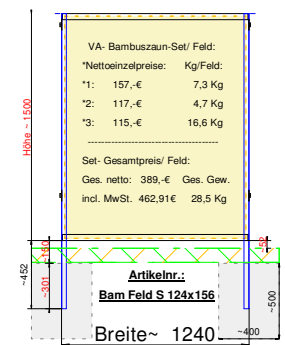

VA U-Pfostenset 150+45cm Bodeneinstand
VA Oberes & Unteres Rahmenprofil 123,0 cm
Bambus"Moso gelb" lose Stangen ca.Ø 50-60mm
Abm.: ca.* Br. 122 x Hö. 150 cm *(+/-3cm)

netto: 389,- € brutto: 462,91€