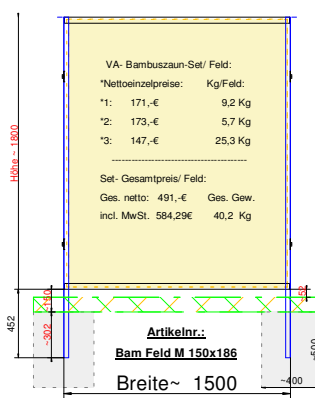

VA U-Pfostenset 180/+45cm Bodeneinstand
VA Oberes & Unteres Rahmenprofil 149cm
Bambus"Moso gelb" lose Stangen ca.Ø 50-60mm
Abm.: ca.* Br. 148 x Hö. 180 cm *(+/-3cm)

netto: 491,- € brutto: 584,29€