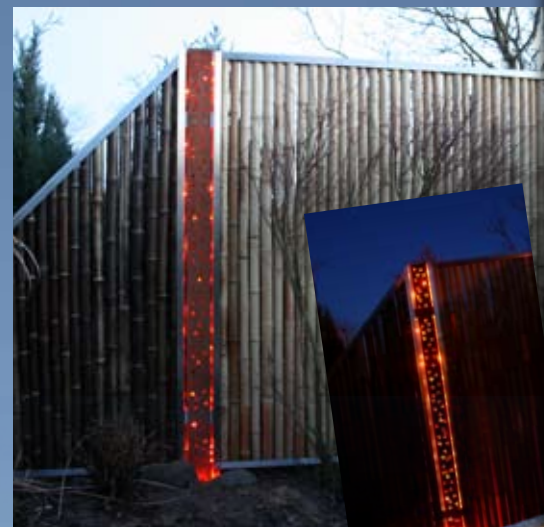

Geschmacksmustergeschützt DPMA
© Stamm Metallbau GmbH

**Einzigartig
Wertbeständig
Langlebig**

- **...exklusiv und edel**
- **...wertbeständig**
- **...natürlich und exotisch**
- **...pflegeleicht**
- **...rostfrei und langlebig**
- **...einfach schön**

Modulare Zusammenstellung der Zaunfelder durch 9 verschiedene Designvarianten individuell möglich.
Breiten: 124 / 151 / 248 cm, Höhen: 155 cm und 190 cm
Abweichende Maße und Sonderanfertigungen auf Anfrage.

**QUALITÄT
AUS
DEM
KRAICHGAU**